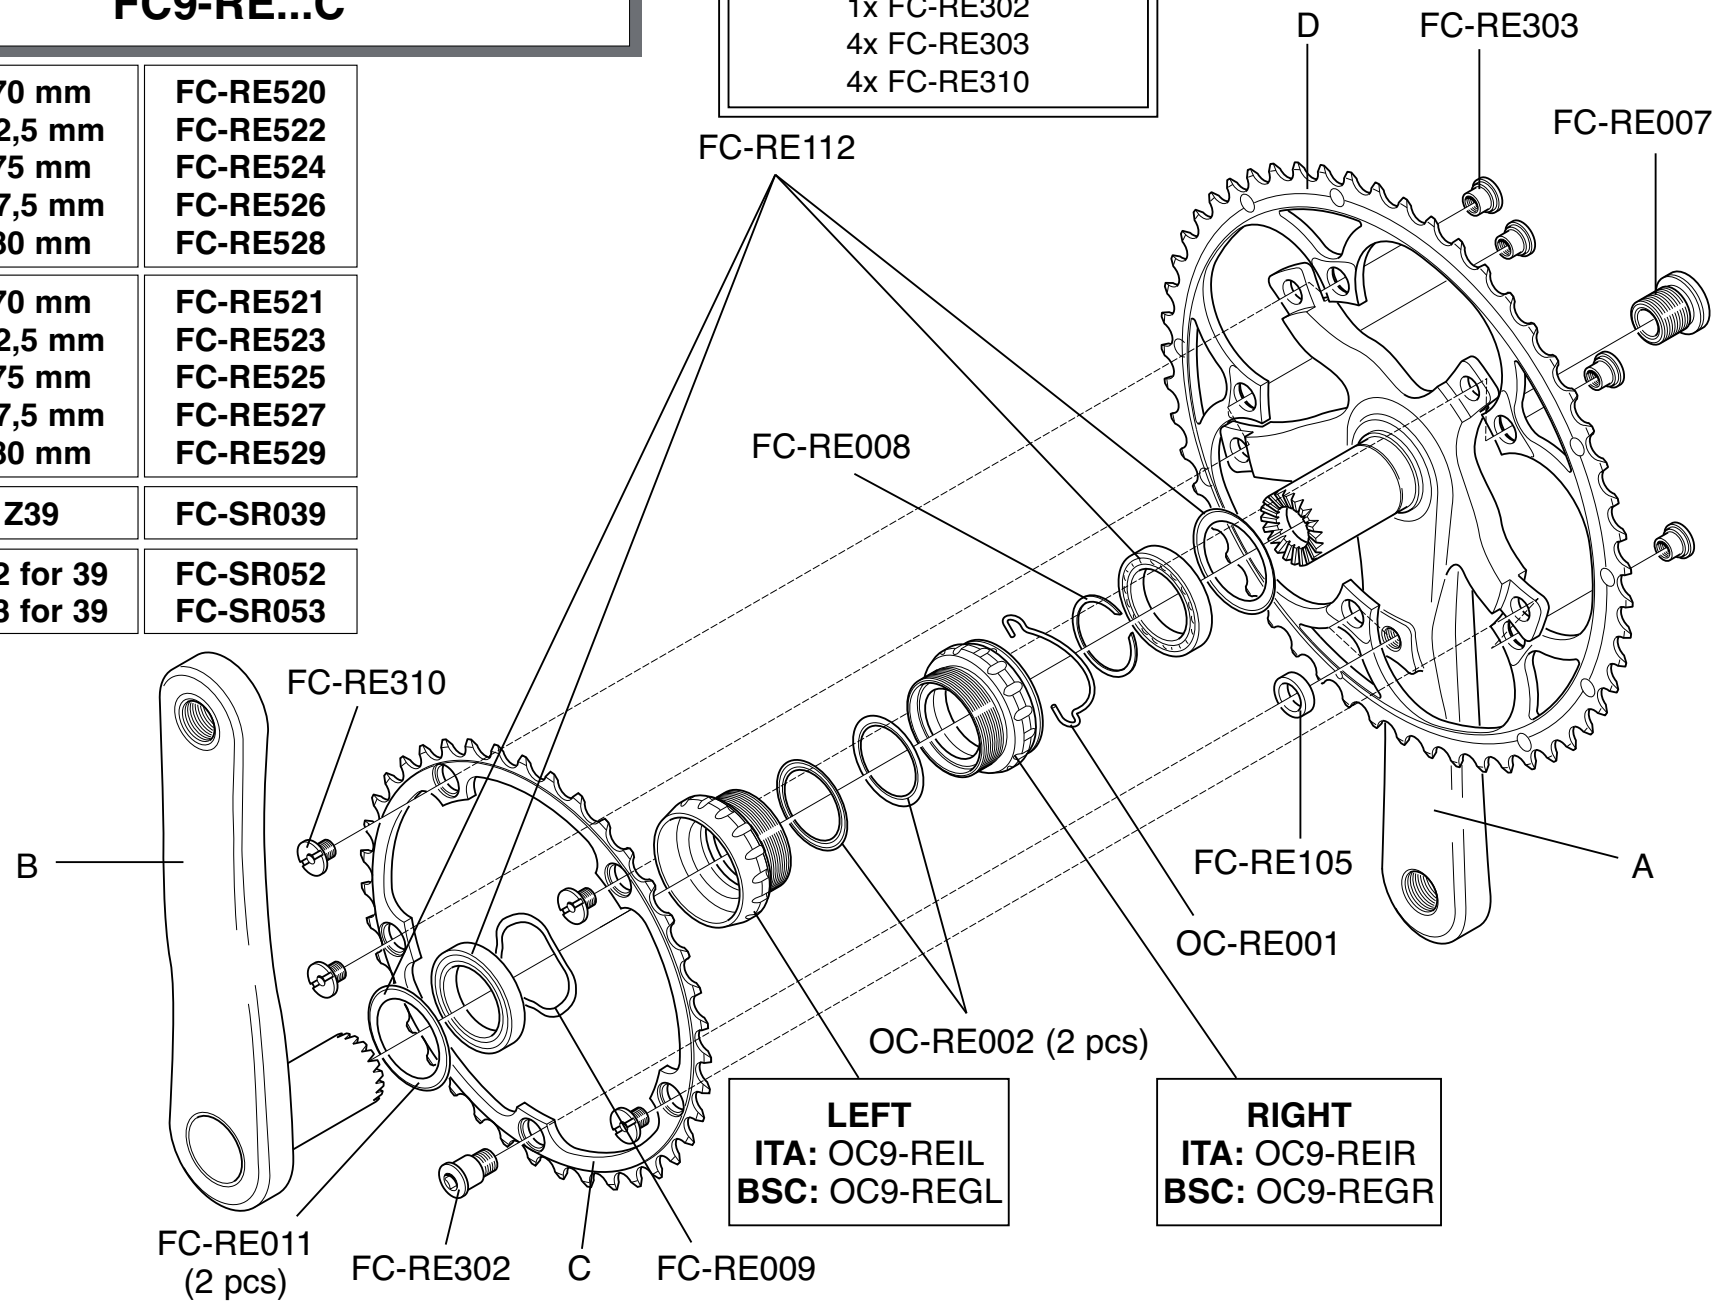

RECORD™ ULTRA-TORQUE™
Carbon 11s
FC9-RE...C

A	170 mm	FC-RE520
	172,5 mm	FC-RE522
	175 mm	FC-RE524
	177,5 mm	FC-RE526
	180 mm	FC-RE528
B	170 mm	FC-RE521
	172,5 mm	FC-RE523
	175 mm	FC-RE525
	177,5 mm	FC-RE527
	180 mm	FC-RE529
C	Z39	FC-SR039
D	Z52 for 39	FC-SR052
	Z53 for 39	FC-SR053

FC-SR100
KIT VITI / SCREWS&NUTS

1x FC-RE105
 1x FC-RE302
 4x FC-RE303
 4x FC-RE310

LEFT
 ITA: OC9-REIL
 BSC: OC9-REGL

RIGHT
 ITA: OC9-REIR
 BSC: OC9-REGR