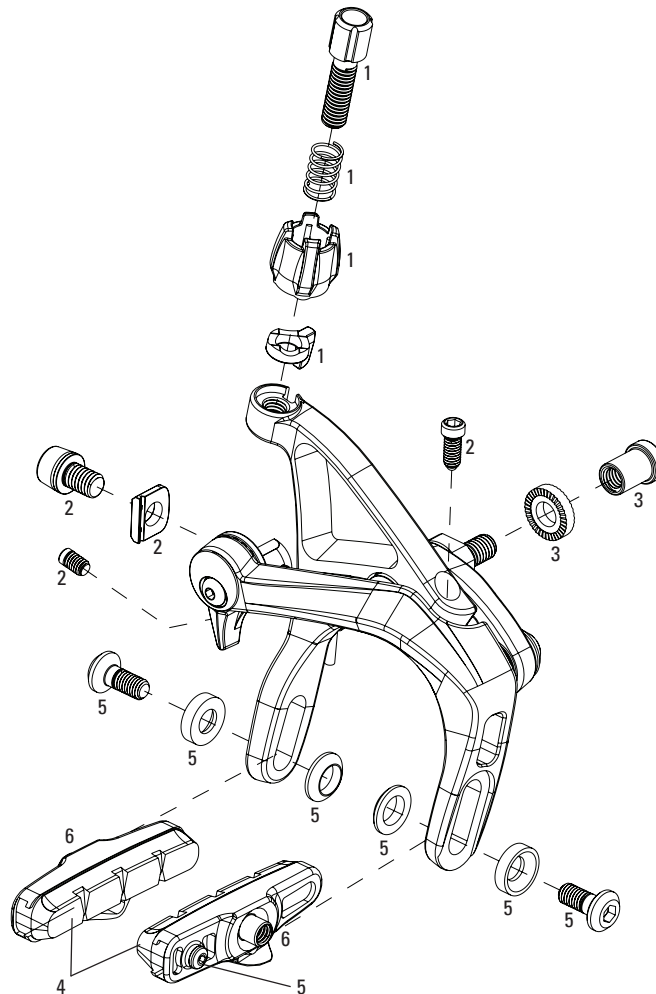

RED - BREMSEN
RED - BRAKE CALIPERS

No.	Part Number	Description	Bezeichnung
1	11.5415.016.000	Red Brake Barrel Adjuster Threaded, Qty 1	Set Einstellschraube, Red (mit Gewinde)
2	11.5415.017.000	Red Brake Cable Clamp Bolt/Adjuster Screws, Qty 1	Set Bremszugbefestigung/Einstellschraube, Red
3	11.5415.018.000	Red Brake Center Nut/Washer (10, 12, 14, 16, 18, 20, 22, 30)	Set Befestigungsmuttern u. Scheiben, vorne u. hinten, Red (10, 12, 14, 16, 18, 20, 22, 30)
4	11.5115.000.000	Brake Pad Insert SRAM Road Qty 2	Bremsklotz, SRAM Road, 2 Stück
4	11.5115.000.010	Brake Pad Insert for Carbon Rim SRAM Road Qty 2	Bremsklotz für Carbon-Felgen, SRAM Road, 2 Stück
5	11.5415.022.000	Red Brake Pad Hardware, Qty 2	Kleinteilesatz Brems Schuh, Red, 2 Satz
6	00.5315.013.020	Brake Pad/Holder Red Pair	Bremsklotzhalter, Red, 1 Paar