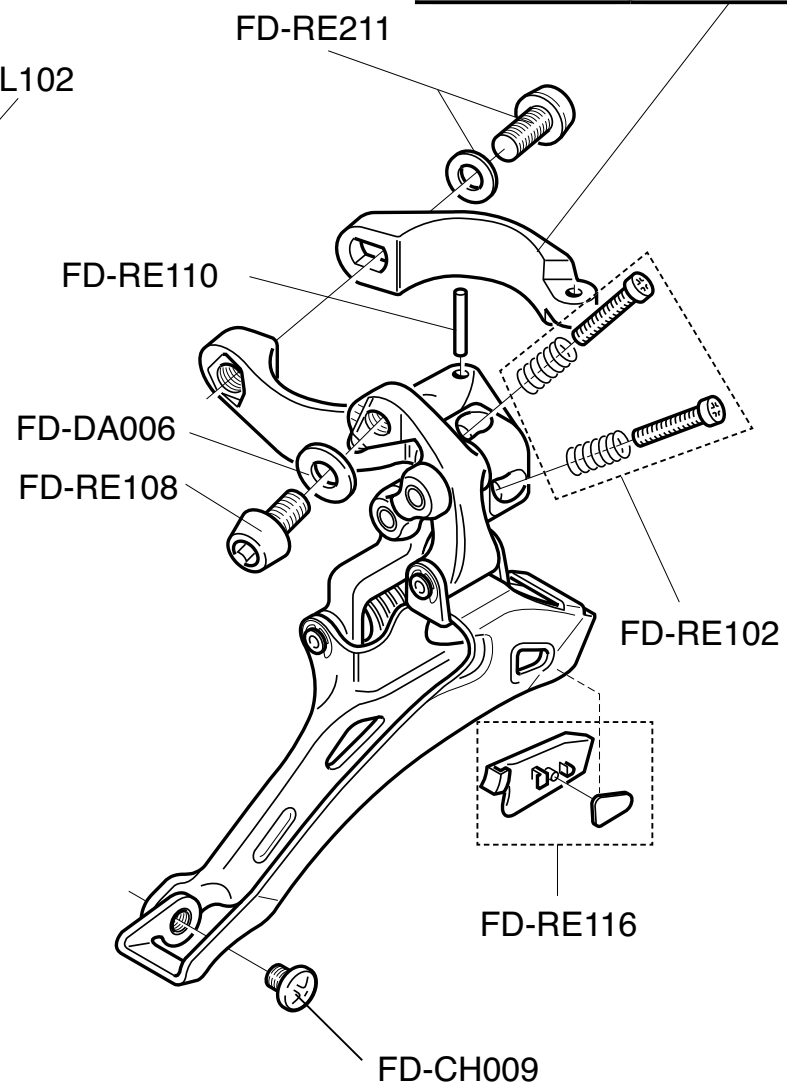

CHORUS™ 11s
FD9-CH2..

∅ 32 mm	FD-RE321
∅ 35 mm	FD-RE322

FRONT DERAILLEUR