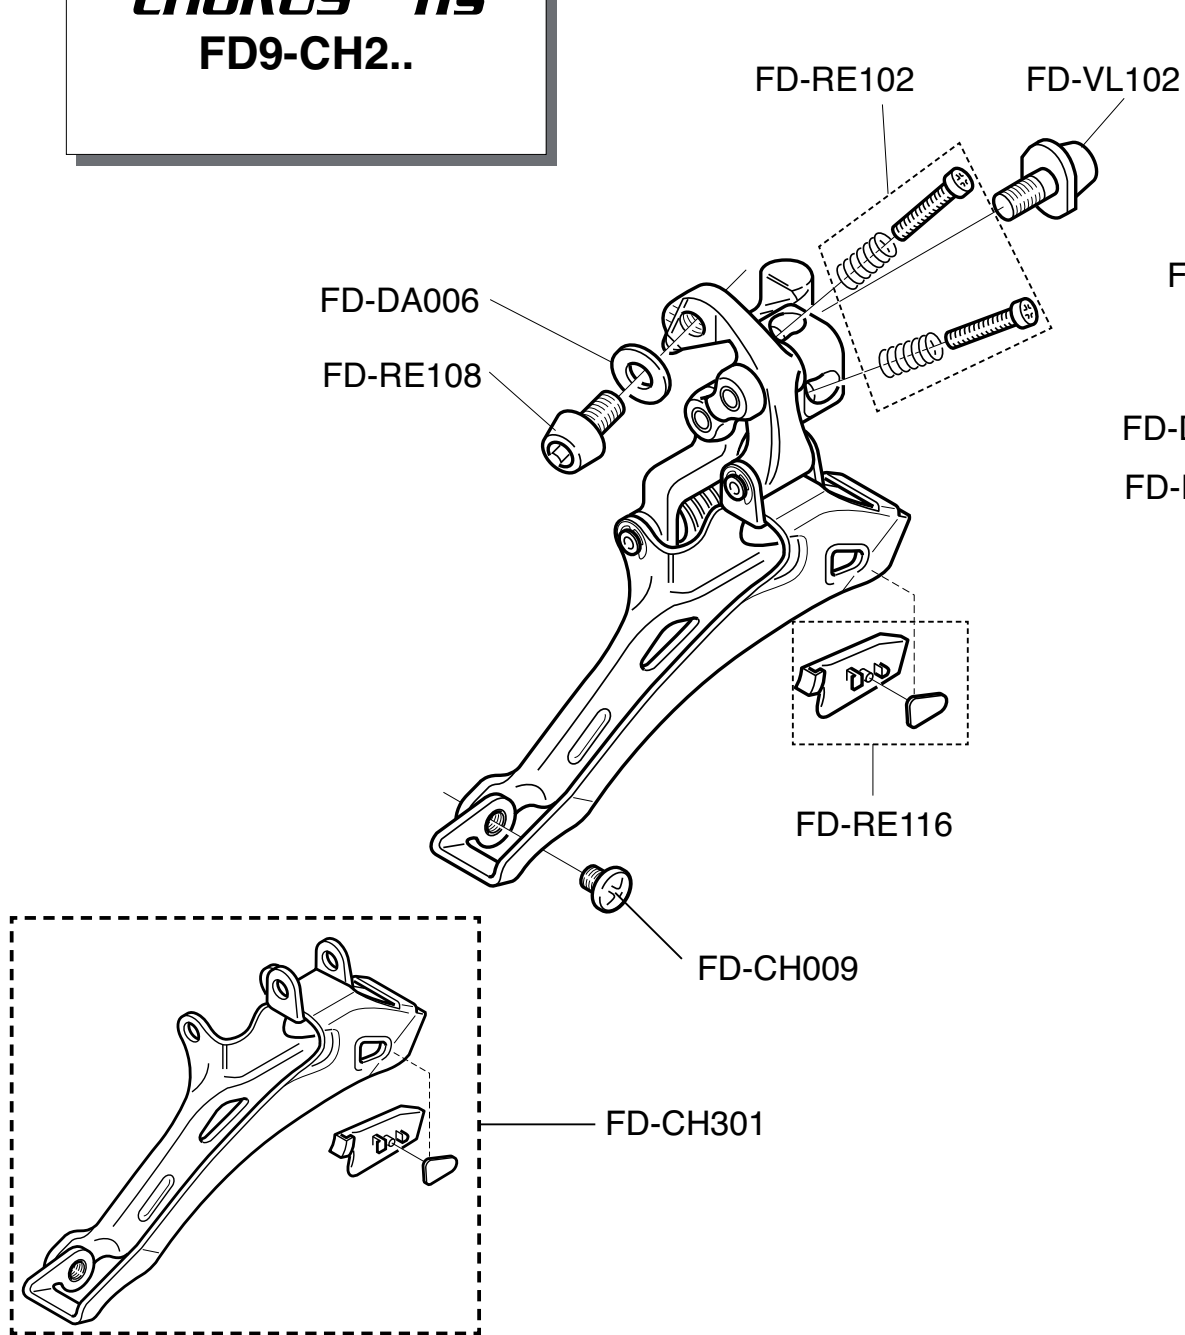

CHORUS™ 11s
FD9-CH2..

∅ 32 mm	FD-RE321
∅ 35 mm	FD-RE322

FRONT DERAILLEUR